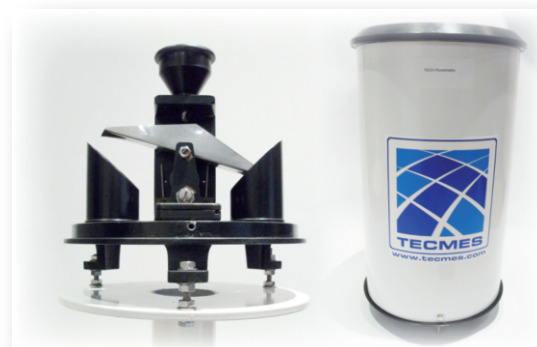

TECMES

Inteligencia Ambiental

PLUVIÓGRAFO 2G / 3G TS 1240

PLUVIÓGRAFO 2G / 3G TS 1240

El Pluviógrafo TECMES Modelo TS1240 es un equipo destinado a la medición, almacenamiento y transmisión de datos de precipitaciones por medio de un cangilón basculante.

La lluvia, colectada por una boca de captación de diámetro calibrado, es conducida por medio de un embudo de una sola pieza al receptor interno que descarga sobre un cangilón basculante.

Al volcar éste, un contacto magnético (reed switch) sin vinculación mecánica con el cangilón, emite una señal digital.

Esta señal digital se envía al datalogger TS 2040.

Su implementación optimiza el aprovechamiento energético, operando con 4 pilas alcalinas D logrando autonomías de hasta 12 meses (según los tiempos de medición y registro definidos).

La transmisión de datos se realiza por telefonía celular GSM / GPRS a un servidor con acceso por usuario y contraseña.

De esta forma se accede a los datos on line desde cualquier sitio con un navegador de Internet simplemente por medio de un usuario y contraseña.

En dicho sitio se accede a los últimos datos recibidos, es posible bajar los datos históricos, graficarlos entre fechas, visualizarlos en un mapa etc.

Equipos Autónomos

SPECIFICATIONS OF THE PLUVIOMETER

Sensor:	<i>A cangilón</i>
Sensibilidad:	<i>0,25 mm</i>
Rango de operación:	<i>0 – 300 mm/h</i>
Boca:	<i>Aro de captación de 200 mm</i>
Exactitud:	<i>±1 % a 50 mm/h</i>
Temperatura de Operación:	<i>-20 a + 60°C</i>
Protección de insectos:	<i>Malla de metal en el embudo y en la descarga de agua</i>
Detector de vuelco:	<i>Reed switch activado por un imán</i>

DATALOGGER SPECIFICATIONS

Periodo de Registro:	<i>10, 15, 20, 60, 120, 360, 720 minutos</i>
Dato Registrado:	<i>Promedio durante el tiempo de medición</i>
Tiempo de Medición:	<i>15, 30, 60, 120, 300 seg</i>
Memoria de datos:	<i>30.000 registros</i>
Conexión local:	<i>Puerto USB</i>
Conexión Inalámbrica:	<i>RF o 2G / 3G</i>
Alimentación:	<i>4 Pilas Alcalinas D</i>
Autonomía:	<i>hasta 12 meses</i>
Enclosure:	<i>IP65 – suitable outdoors</i>
Dimensiones:	<i>D: 210 x 160 x 110 mm</i>

*Otras especificaciones y rangos disponibles a pedido.

INDUSTRIA ARGENTINA